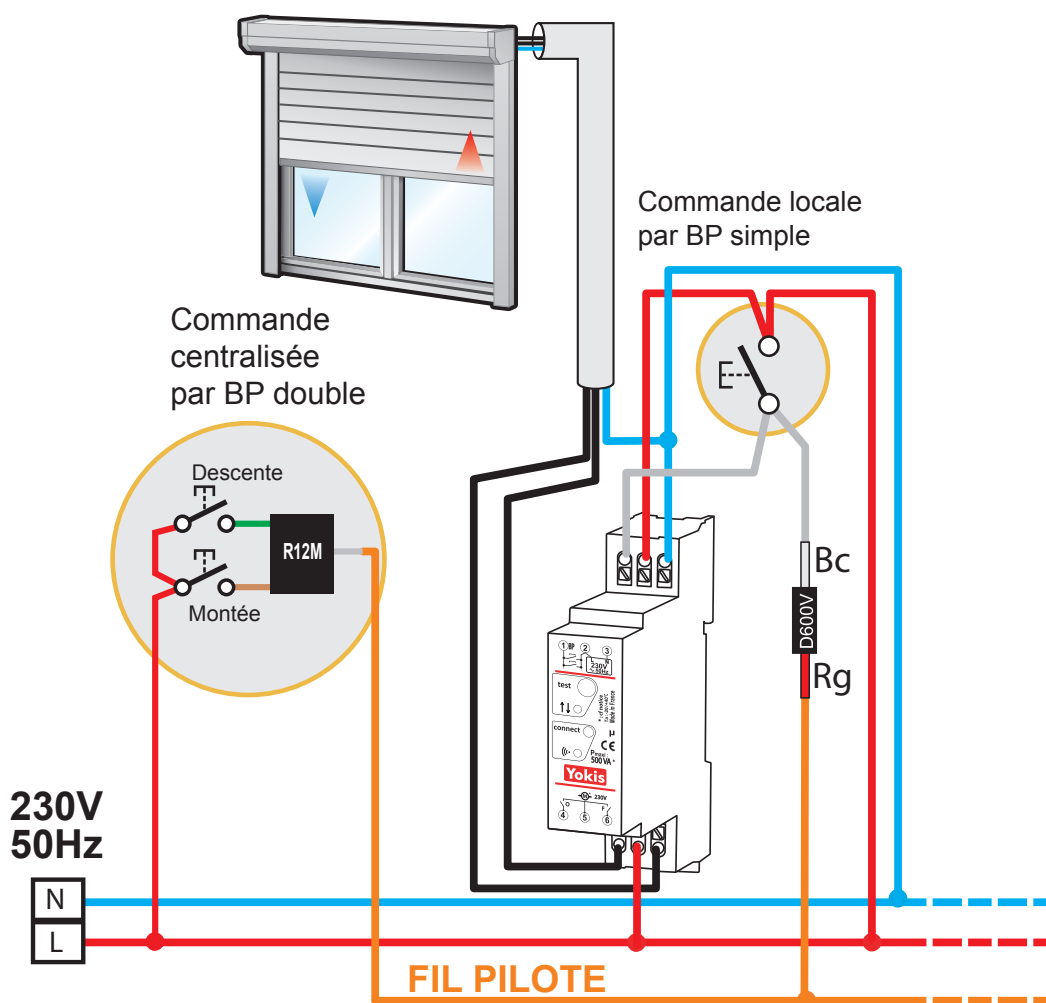

Flasher pour télécharger

Yokis
sur votre mobile

Notices, schémas, guides,...
retrouvez Yokis sur votre mobile
sans besoin de connexion réseau !
ou directement sur www.yokis.fr