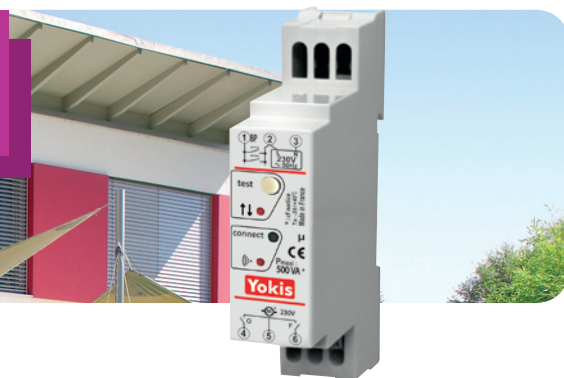

MVR500MRPX / CODE : 5454470

Micromodule volet roulant - version modulaire radio 500W

LES PLUS YOKIS

PRATIQUE : Fonctionne avec toutes les marques de boutons poussoirs simples ou doubles (avec l'accessoire **R21M** (réf. **5454073**)).

MVR500MRPX / CODE : 5454470

Micromodule volet roulant - version modulaire radio 500W

CÂBLAGE D'UN MICROMODULE VOLET ROULANT

COMPATIBLE AVEC TOUS LES
EMETTEURS RADIO YOKIS

Flasher pour télécharger

Yokis
sur votre mobile