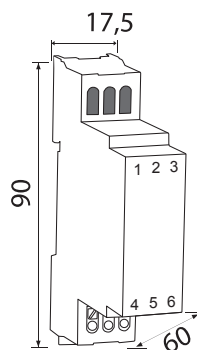

DETAILS TECHNIQUES

Tension secteur	230V ~ (+10% - 15%) - 50HZ
Puissance	Moteur 3 ou 4 fils, 230V ~ 2A maxi - 500VA
Temp. ambiante	-20°C + 50°C
Consommation	< 1VA - < 0.3W
Humidité relative	0 à 70%
Dimensions (mm)	Voir schéma